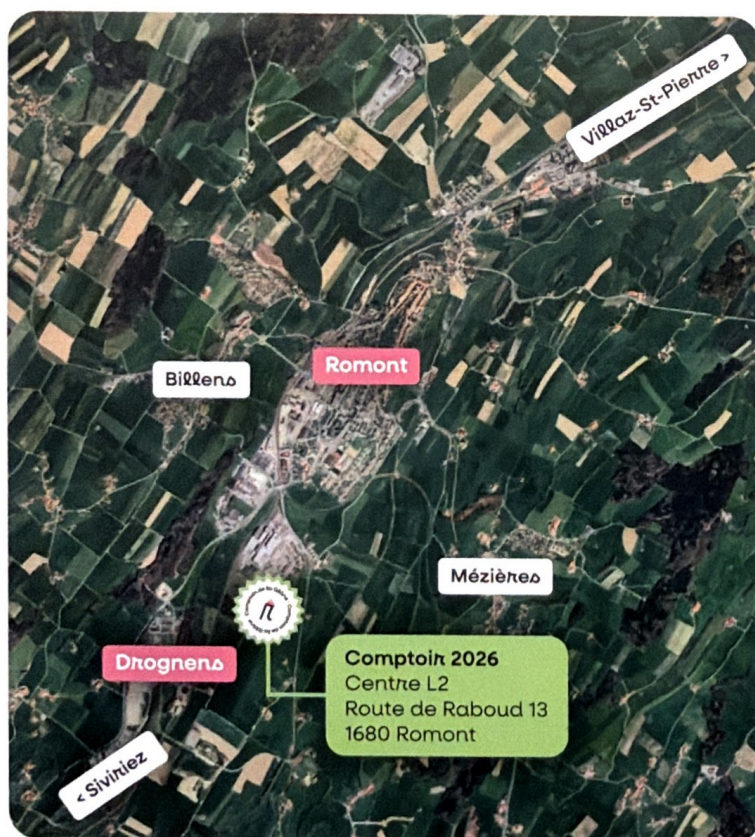

12 au 17 mai 2026

29^e
édition

Comptoir
DE LA
Glâne

HÔTE D'HONNEUR

PAYS-D'ENHAUT

CHÂTEAU-D'CEX | ROUCEMONT | ROSSINIÈRE

Centre L2 - Romont | www.comptoir-glâne.ch

- Grande diversité d'exposants
- Vols captifs en montgolfière
- Exposition de petits animaux
- Restauration - bars
- Parking disponible sur site
- Navettes gratuites depuis Romont
- Service «Nez Rouge»

Samedi 16 mai

11h00-17h00 Maquillage pour enfants
21h00-23h00 Concert de Acoustic Trip
Dès 22h00 DJ dans les bars

Mini-ballons avec Pays-d'Enhaut Région

Dimanche 17 mai

Mini-ballons avec Pays-d'Enhaut Région